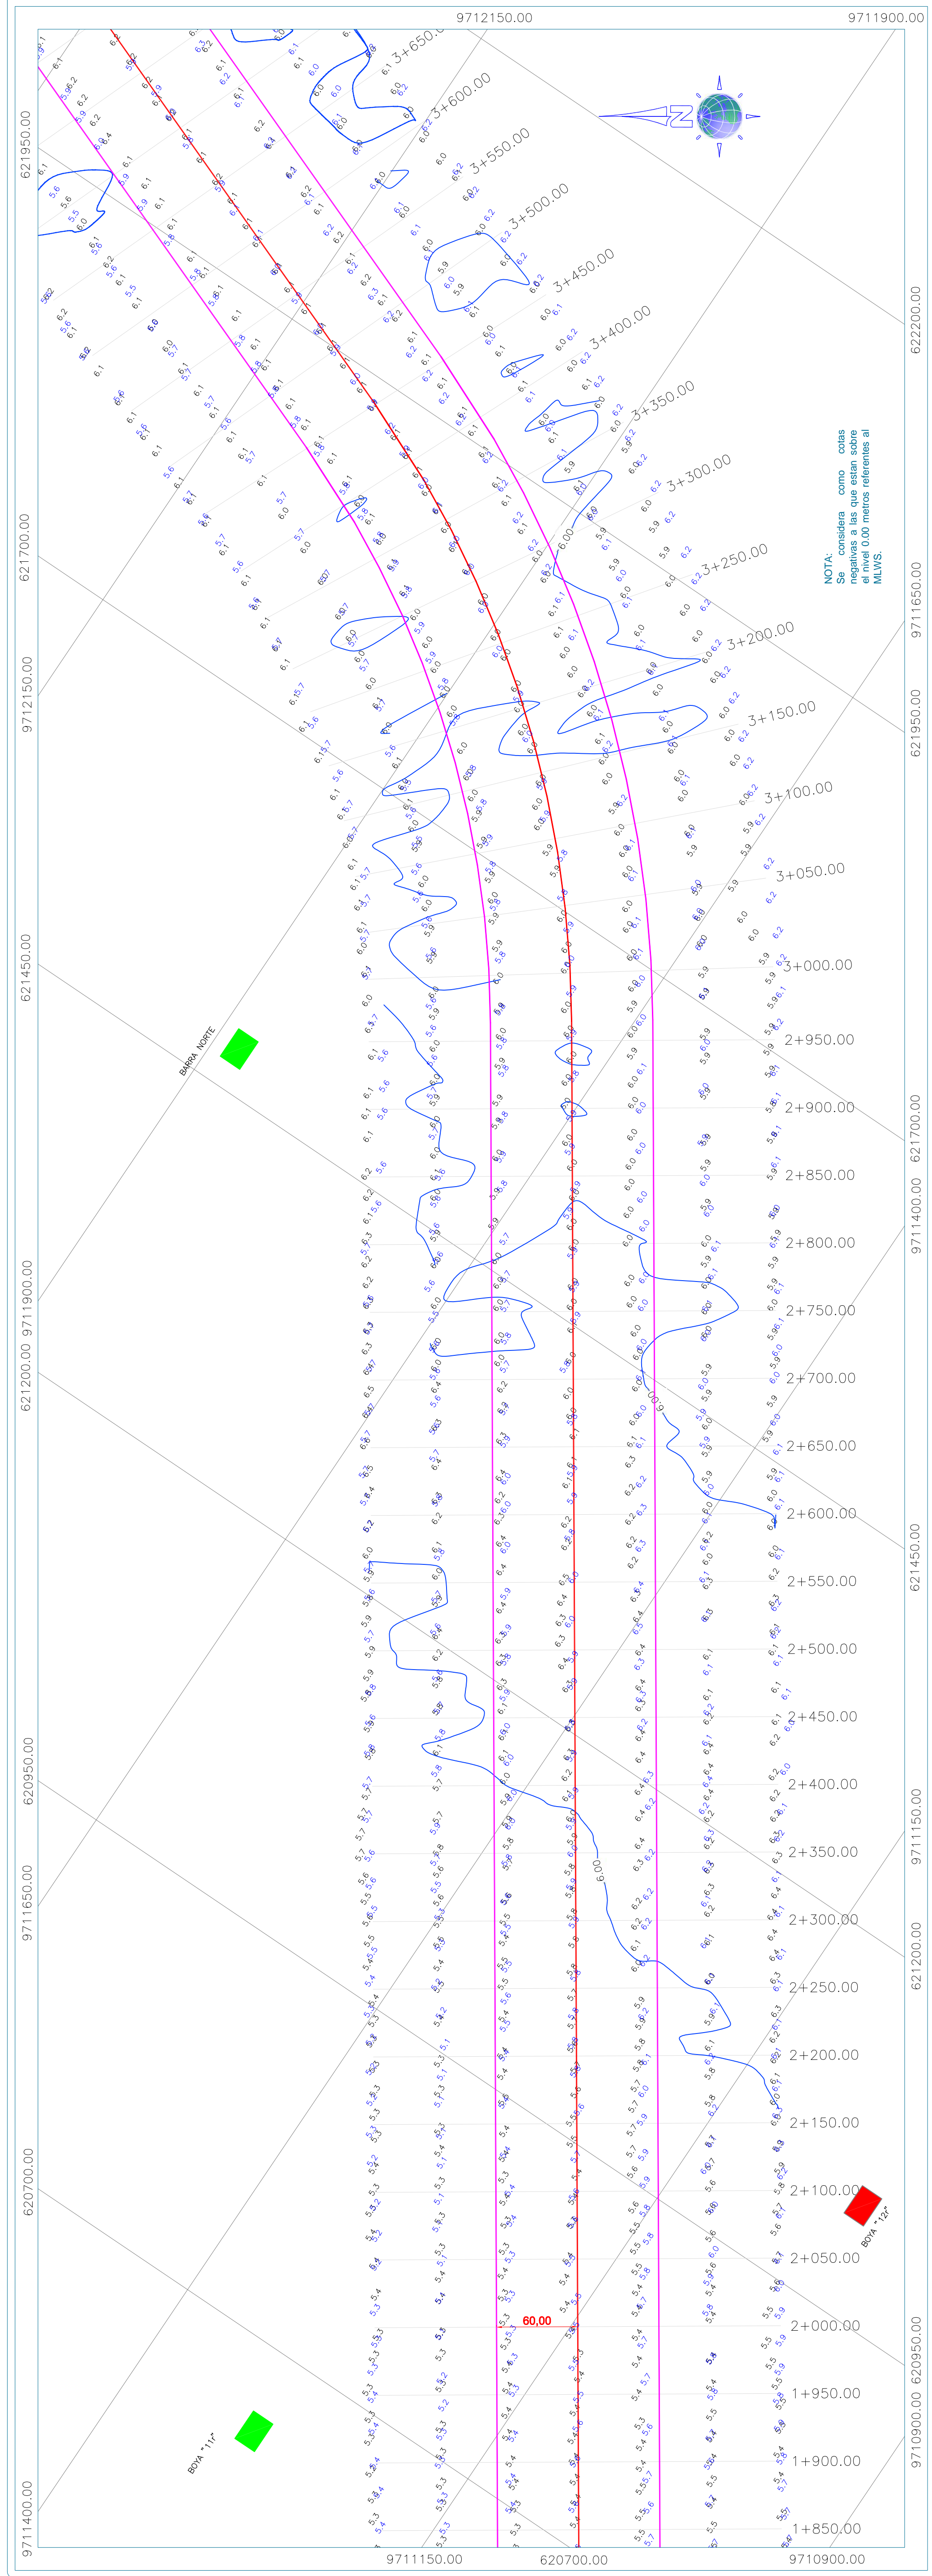

UBICACION

ISLA PUMA

PROVINCIA GUAYAS
CANTON GUAYAS
PARROQUIA RIO GUAYAS
PUMA

NOTAS:

LEVANTAMIENTO BATIMETRICO

SIMBOLOGIA

- 0.0 COTAS 2016
- 0.0 COTAS 2017
- BOYAS ROJAS
- BOYAS VERDES

ADMINISTRADOR DEL CONTRATO: MUVS 24 DE JUNIO 2017

NOTA:
Se considera como cotas las profundidades en el nivel 0.00 metros referidos al MLWS.