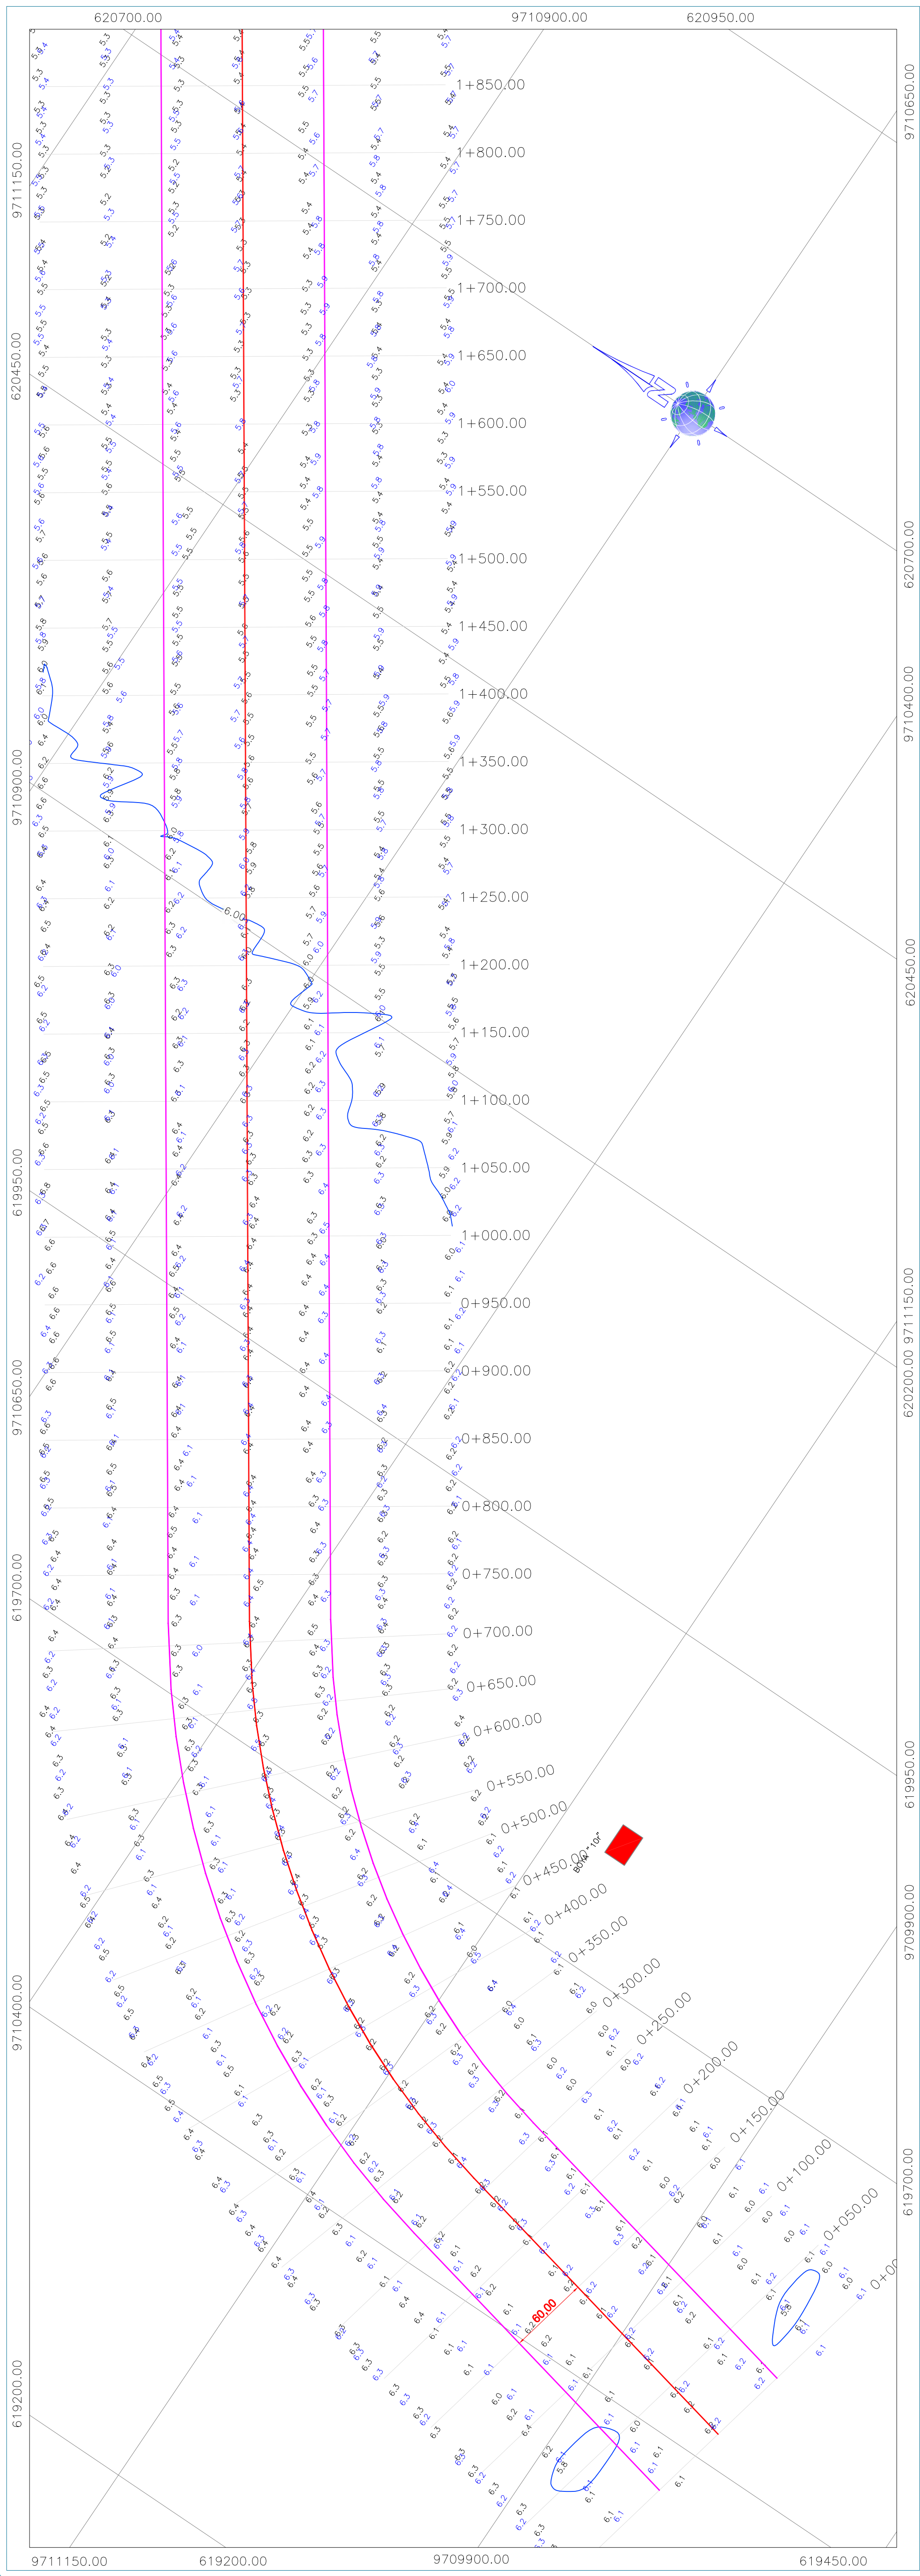

UBICACION

ISLA PUMA

PROVINCIA GUAYAS
CANTON GUAYAS
PARROQUIA RIO GUAYAS
PUMA

NOTAS:

LEVANTAMIENTO BATIMETRICO

SIMBOLOGIA

- 0.0 COTAS 2016
- 0.0 COTAS 2017
- BOYAS ROJAS
- BOYAS VERDES

ADMINISTRADOR DEL CONTRATO: MUVS 24 DE JUNIO 2017

NOTA:
Se considera como cotas las profundidades en el nivel 0.00 metros referidos al MLWS.